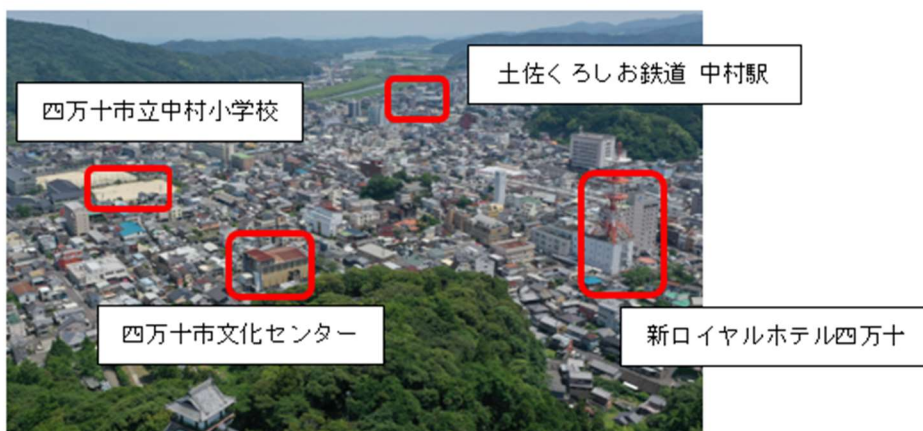

四万十市立中村小学校グラウンド（駐車場）利用について

閉鎖時間：2023年10月29日 15:00

※閉鎖時間までに出庫してください※

連絡先：四万十市観光協会 TEL：0880-35-4171

【近隣地図】

【位置関係】

【駐車動線】