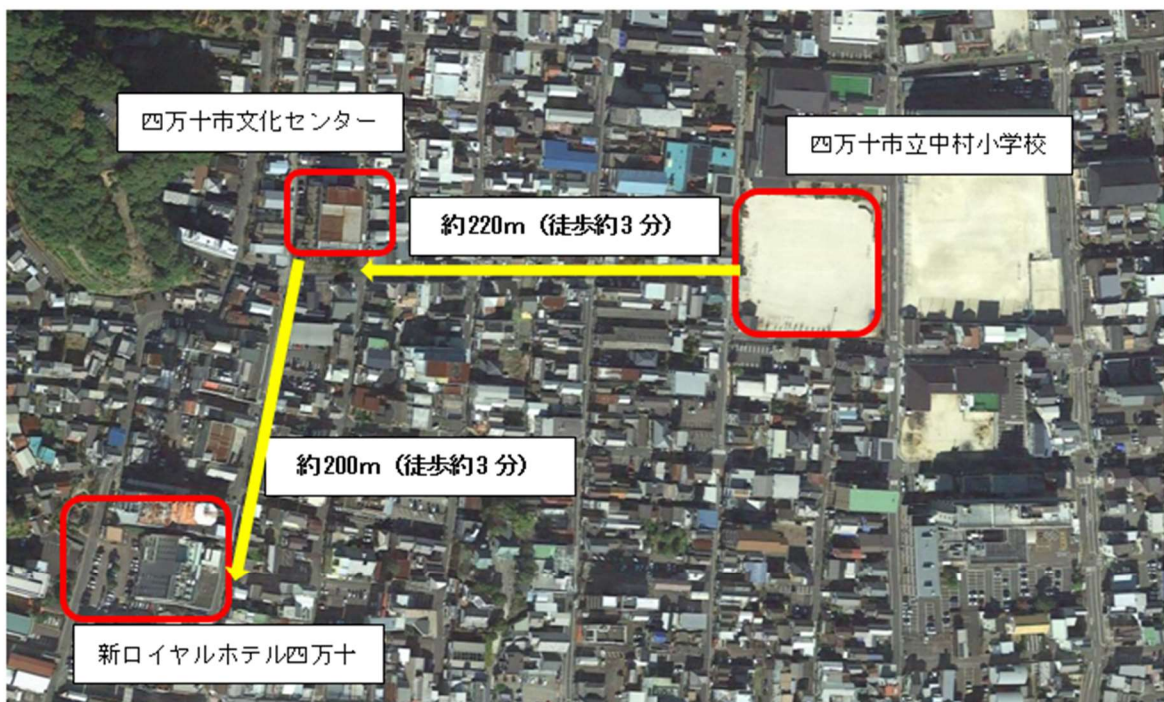

四万十市立中村小学校グラウンド（駐車場）利用について

閉鎖時間：2023年10月29日 15:00

※閉鎖時間までに出庫してください※

連絡先：四万十市観光協会 TEL：0880-35-4171

【近隣地図】

【位置関係】

【駐車動線】